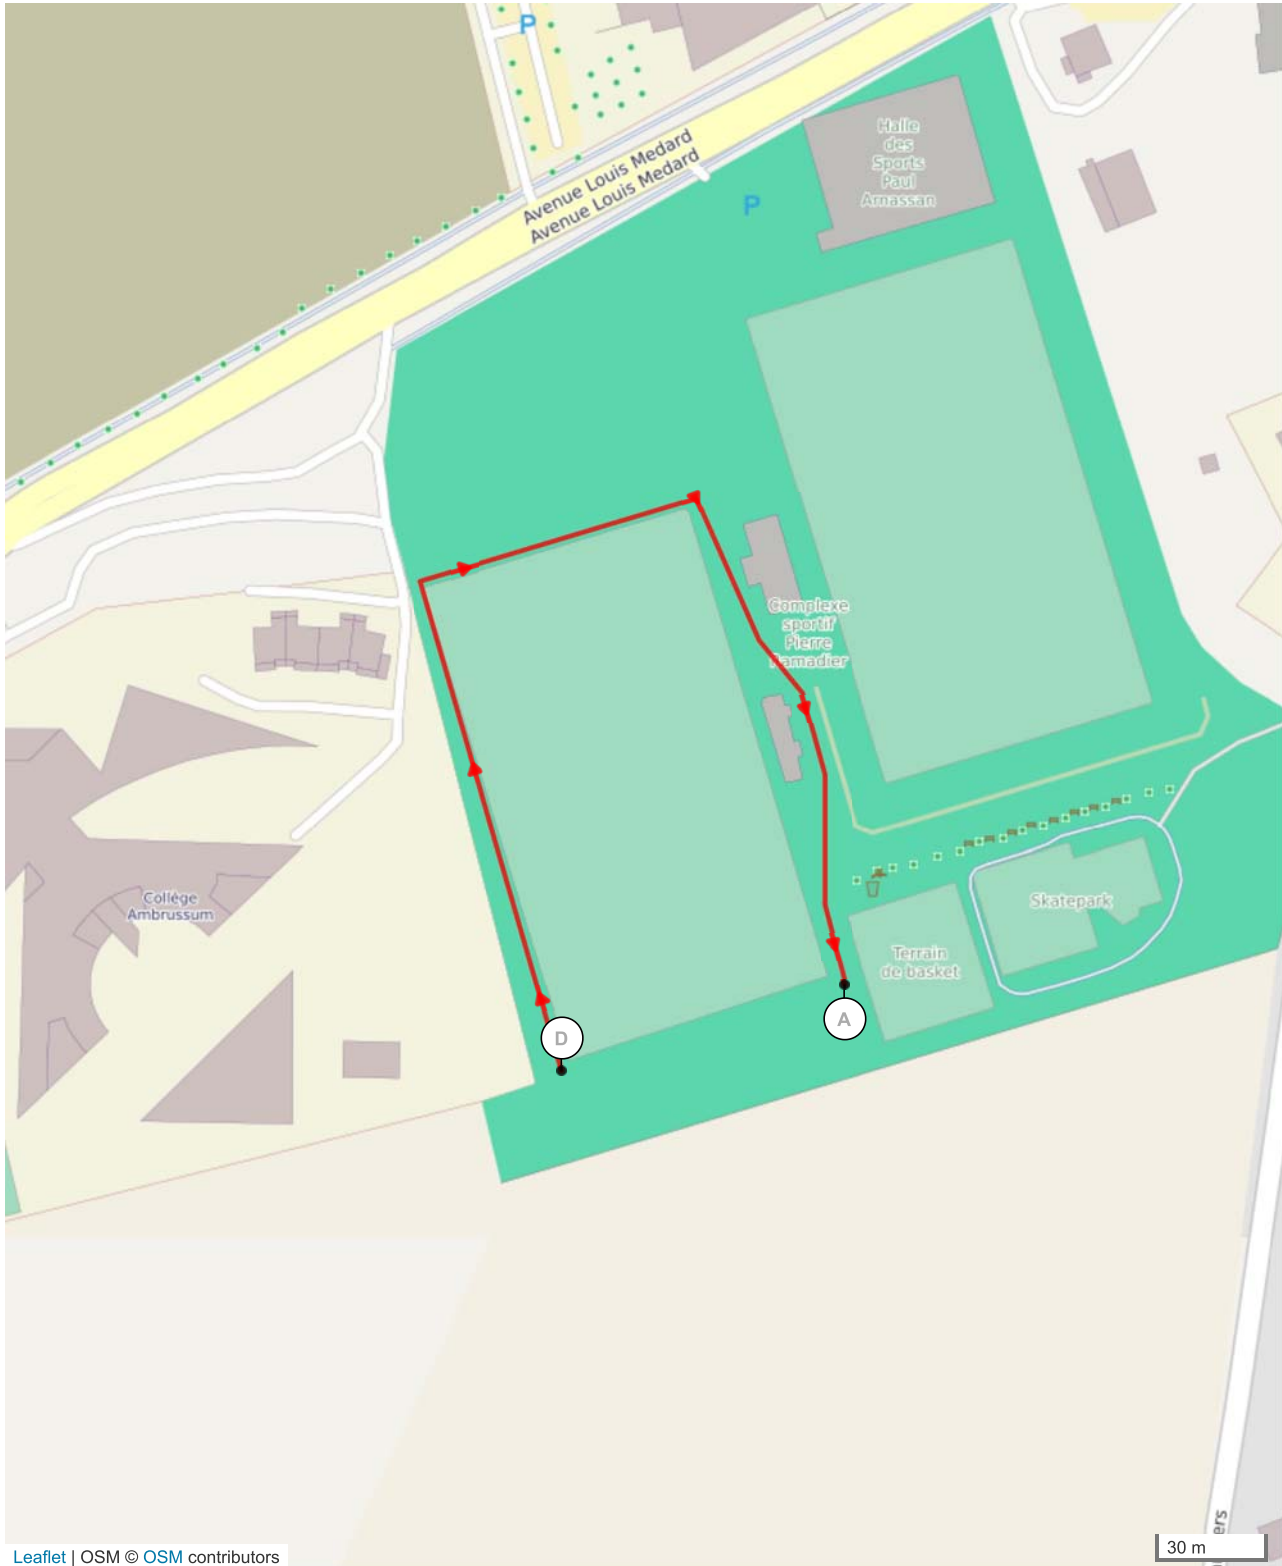

9373412 | Course à pied - Route | Parcours CaP

300m

Lunel -> Lunel

↳ 0.355 km ↑ 1 m ↓ 1 m ▲ 9 m ▼ 10 m

Leaflet | OSM © OSM contributors

Le droit de reproduction est strictement réservé à un usage personnel et privé. Lors de la pratique de votre activité, veuillez à respecter les propriétés et chemins privés et vous assurez de la praticabilité du parcours.

© 2018 Openrunner