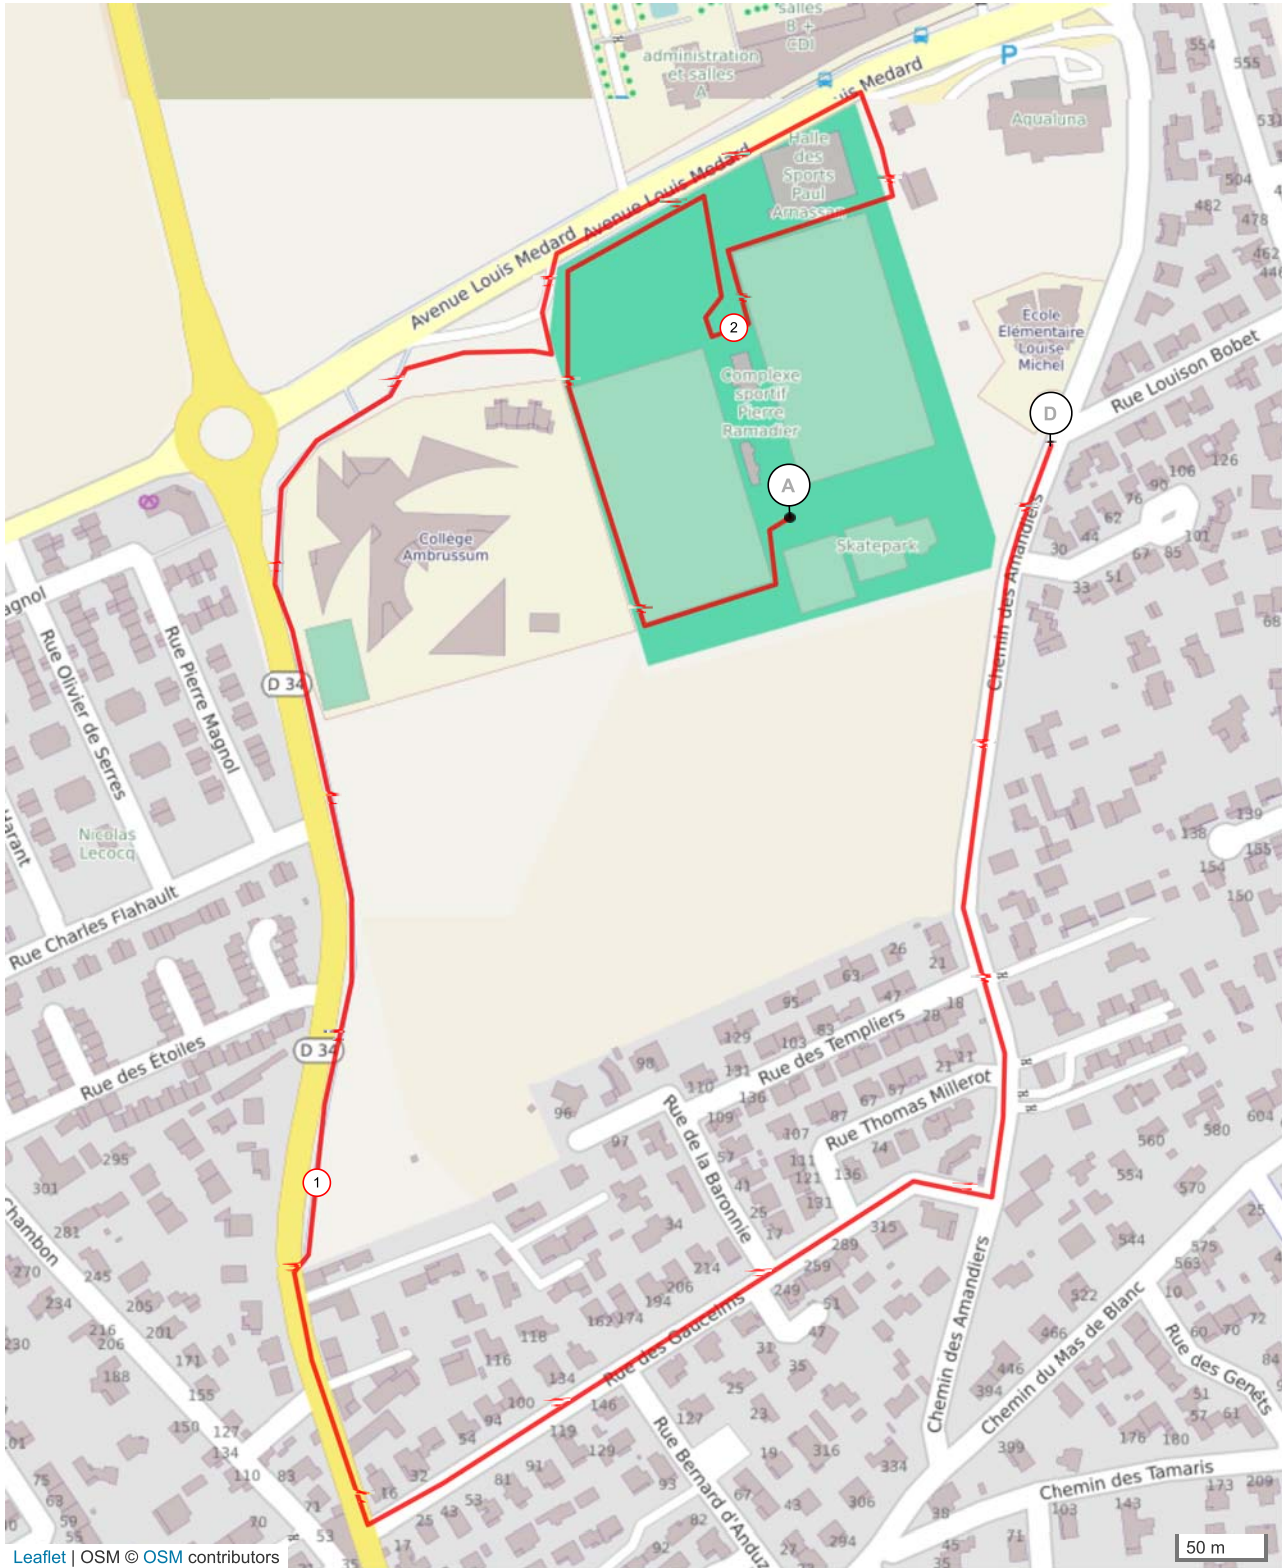

9363953 | Course à pied - Route | Duathlon

parcours CAP nouveau site

Lunel -> Lunel

↳ 2.492 km ↑ 4 m ↓ 7 m ▲ 9 m ▼ 12 m

Leaflet | OSM © OSM contributors

Le droit de reproduction est strictement réservé à un usage personnel et privé. Lors de la pratique de votre activité, veillez à respecter les propriétés et chemins privés et vous assurez de la praticabilité du parcours.

© 2018 Openrunner