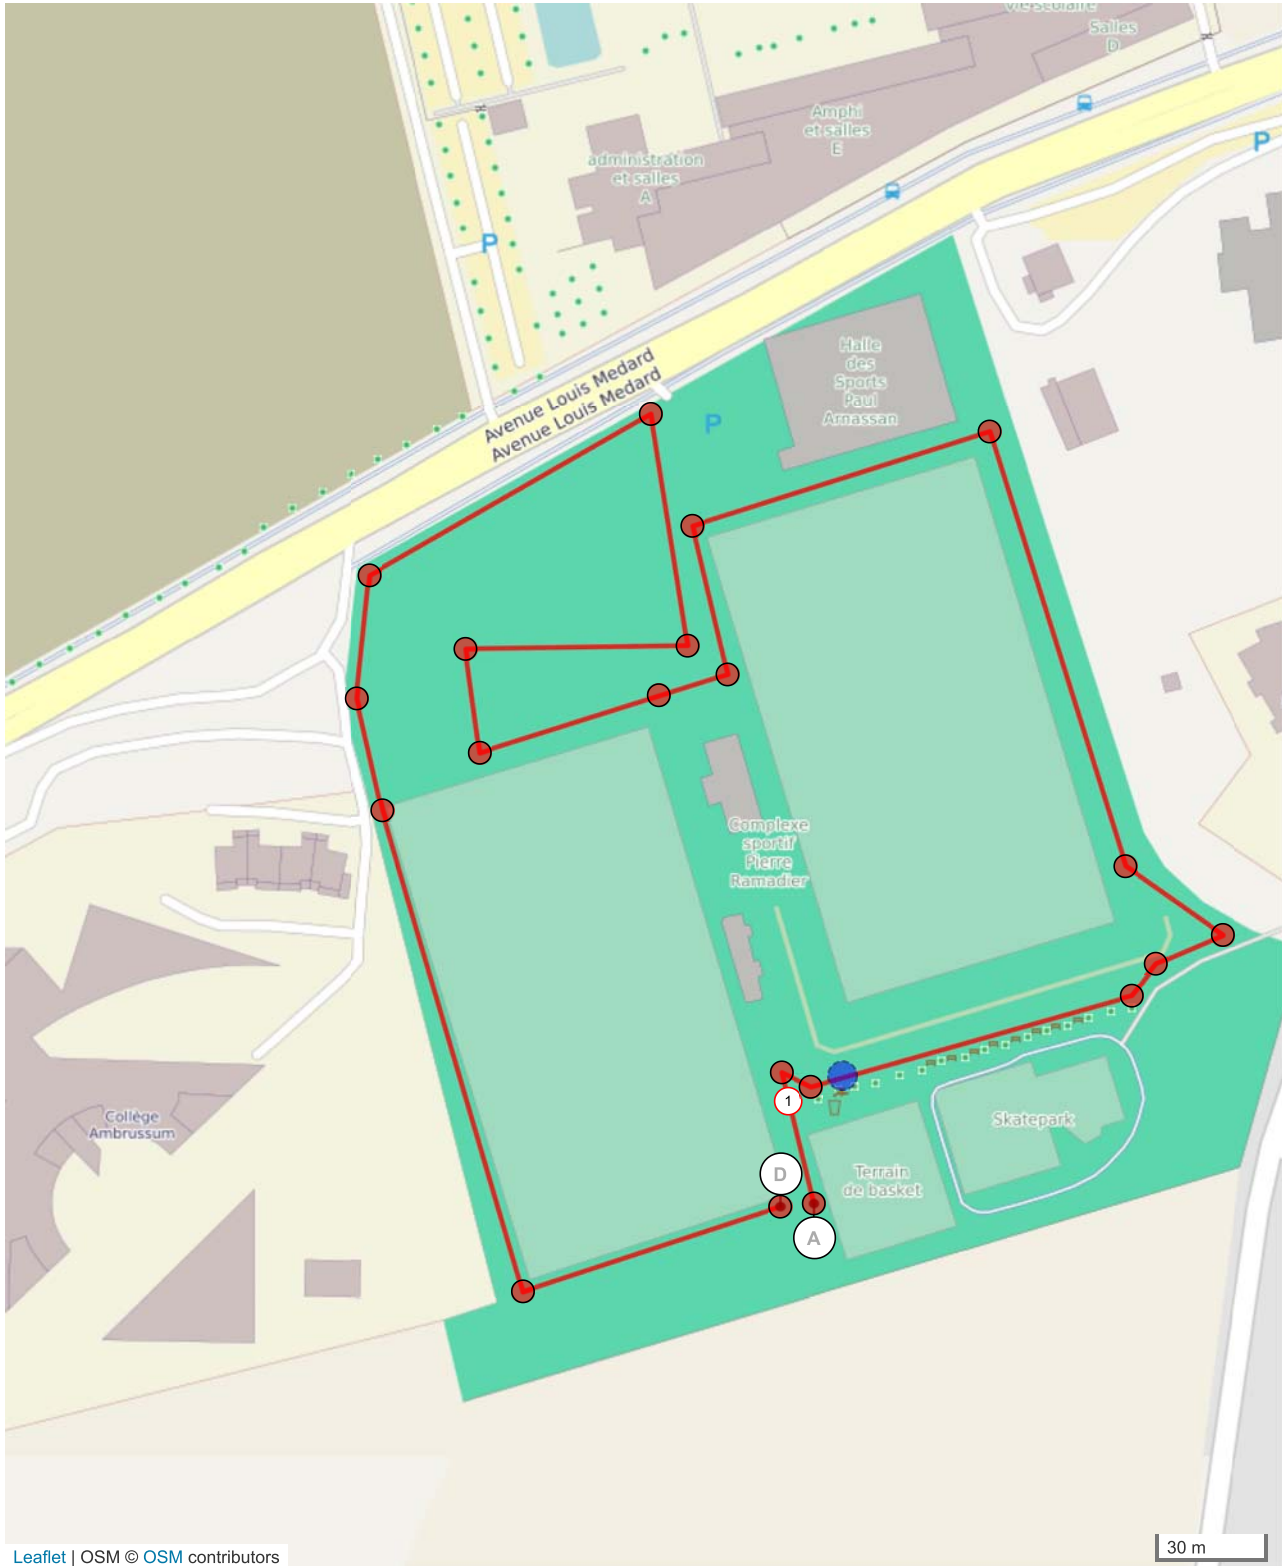

9367132 | Cyclisme - Route | Duathlon Avenir 1 et

2 vélo

Lunel -> Lunel

1.028 km ↑ 3 m ↓ 3 m ▲ 9 m ▼ 11 m

Le droit de reproduction est strictement réservé à un usage personnel et privé. Lors de la pratique de votre activité, veuillez à respecter les propriétés et chemins privés et vous assurez de la praticabilité du parcours.

© 2018 Openrunner